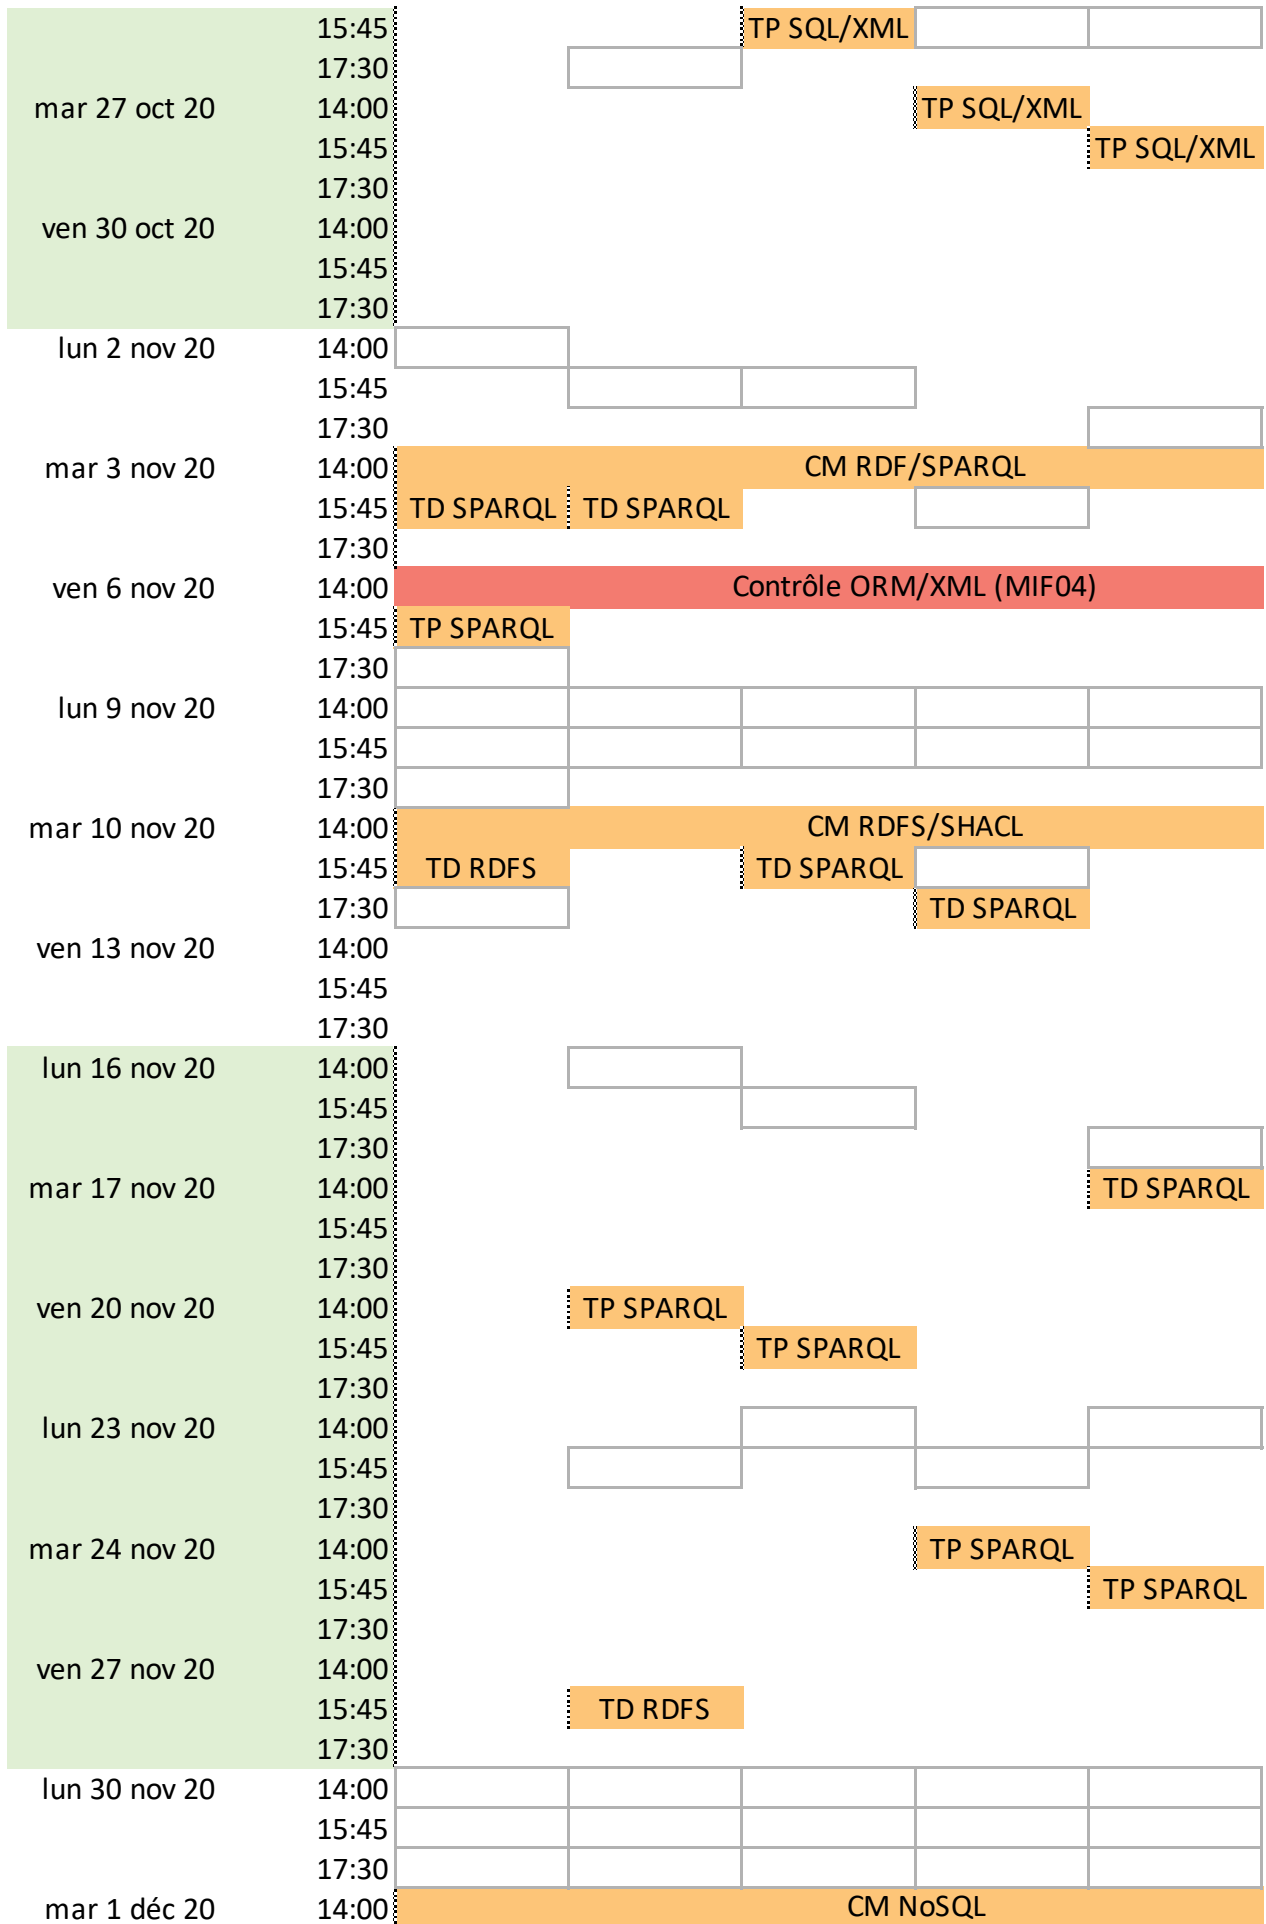

Emploi du temps MIF04 2020-2021

Date	Heure	Groupe A	Groupe B	Groupe C	Groupe D	Groupe E
lun 21 sept 20	14:00					
	15:45					
	17:30					
mar 22 sept 20	14:00		CM ORM			
	15:45		TP ORM – 1			
	17:30					
ven 25 sept 20	14:00			TP ORM – 1		
	15:45				TP ORM – 1	
	17:30					
lun 28 sept 20	14:00					TP ORM – 1
	15:45					
	17:30					
mar 29 sept 20	14:00		TP ORM – 2			
	15:45			TP ORM – 2		
	17:30				TP ORM – 2	
ven 2 oct 20	14:00					TP ORM – 2
	15:45					
	17:30					
lun 5 oct 20	14:00					
	15:45					
	17:30					
mar 6 oct 20	14:00	CM Arbres Schemas				
	15:45	CM ORM				
	17:30	TP ORM – 1				
ven 9 oct 20	14:00	TD Arb. Sch.	TD Arb. Sch.			
	15:45			TD Arb. Sch.		
	17:30					
lun 12 oct 20	14:00					
	15:45					TD Arb. Sch.
	17:30					
mar 13 oct 20	14:00	CM Arbres Query				
	15:45	TP ORM – 2				
	17:30					
ven 16 oct 20	14:00	TD Arb. Qry	TD Arb. Qry			
	15:45	TP SQL/XML			TD Arb. Sch.	
	17:30					
lun 19 oct 20	14:00					
	15:45			TD Arb. Qry		
	17:30					
mar 20 oct 20	14:00				TD Arb. Qry	TD Arb. Qry
	15:45					
	17:30					
ven 23 oct 20	14:00		TP SQL/XML			
	15:45					
	17:30					
lun 26 oct 20	14:00					